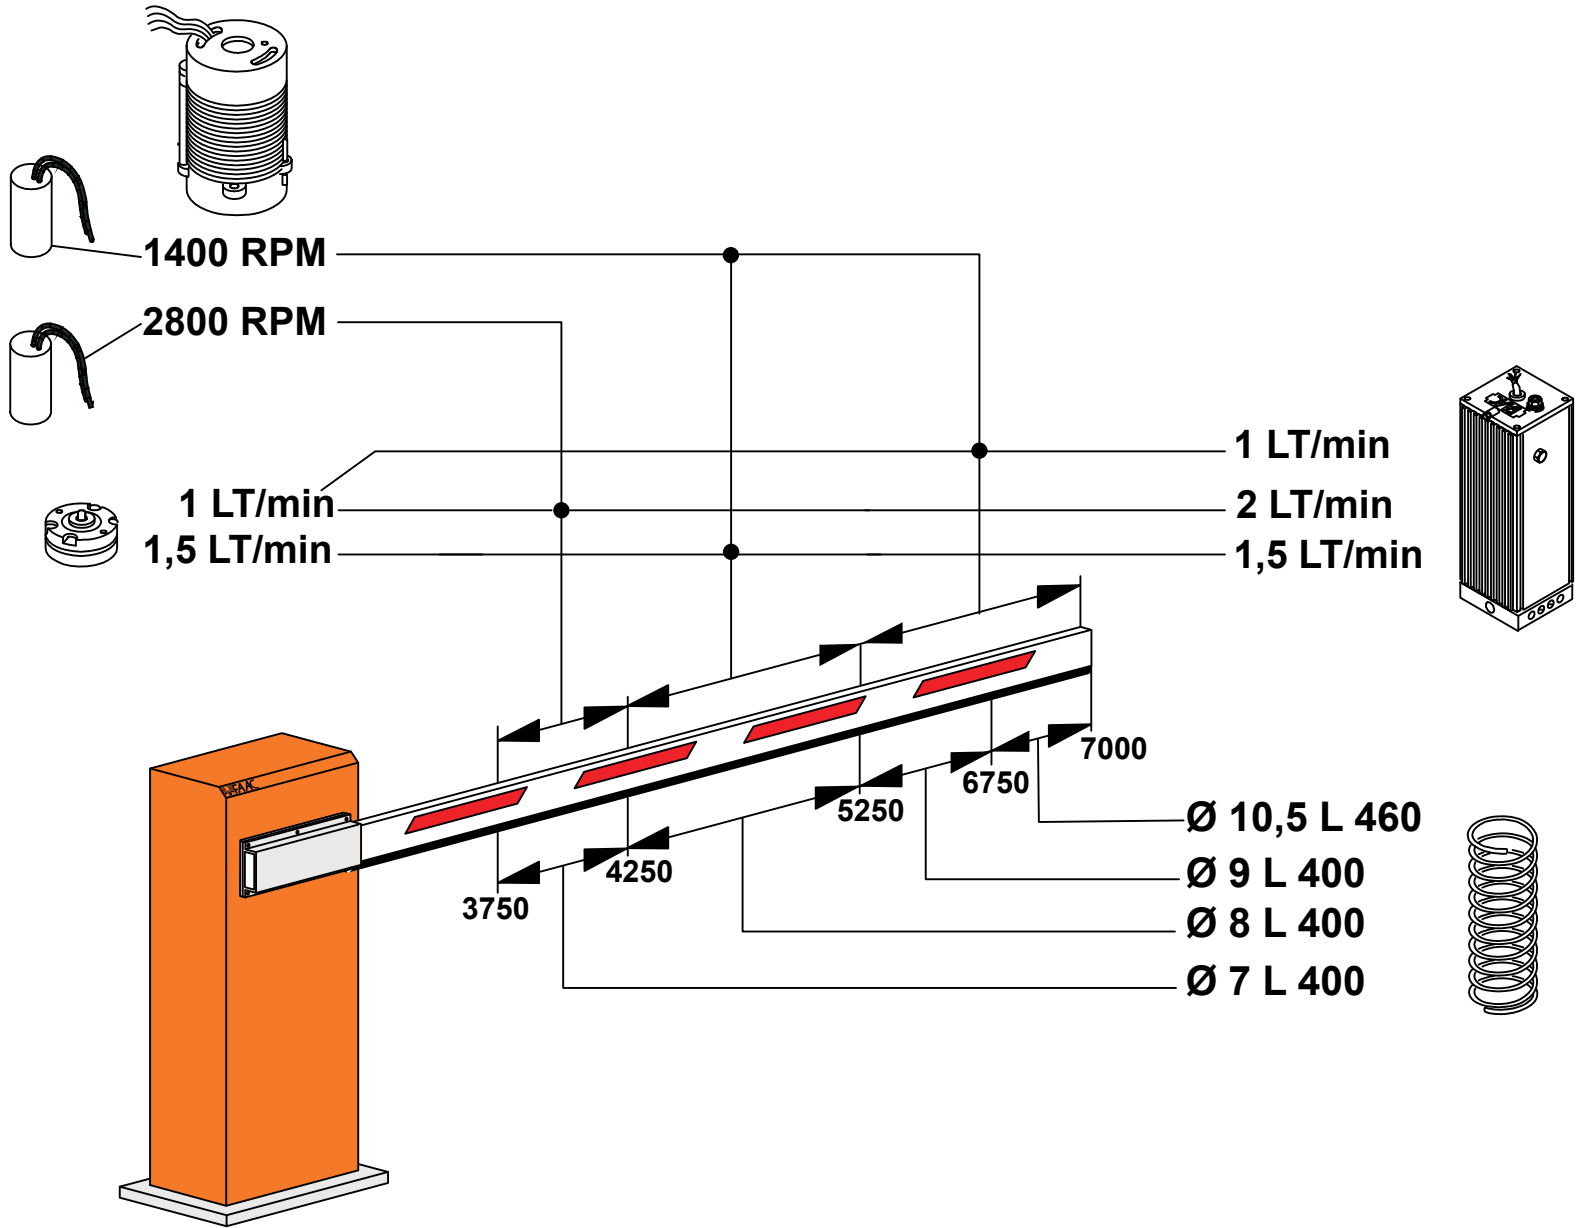

Pos.	Code	Description	Q.ty	Purch.
001	7210735	SPRING 620-640 L.400 F.7 K.0,80	1	Yes
002	7210745	SPRING 640 L. 400 F.8,00	1	Yes
003	7210755	SPRING 640 L.400 F.9,00 K.1,631	1	Yes
004	7210805	SPRING 640 L.460 F.10,5 K.2,410	1	Yes
005	3204425	CAST IRON PUMP 1 LT WITH INTEGRATED DISTAN.	1	Yes
006	3204445	PUMP LT. 1,5 WITH INTEGRATED DISTAN.	1	Yes
007	7704065	MOTOR 220V 2P	1	Yes
008	7700055	MOTOR 220V.4P.MONOF.C/T.120ø (M.I.)	1	Yes
009	2077505	620-640 CENTRAL CBAC 2L W/O SENSOR	1	Yes
010	2077475	620-640 CENTRAL CBAC 1,5L W/O SENSOR	1	Yes
011	2077155	620-640 CENTRAL CBAC 1L WITHOUT SENSOR	1	Yes
012	7600525	CAPACITOR 16MF 250 V L=180MM	1	Yes
013	7601355	CAPACITOR 400V UL RECOG.CAVI 250mm CONN.	1	Yes