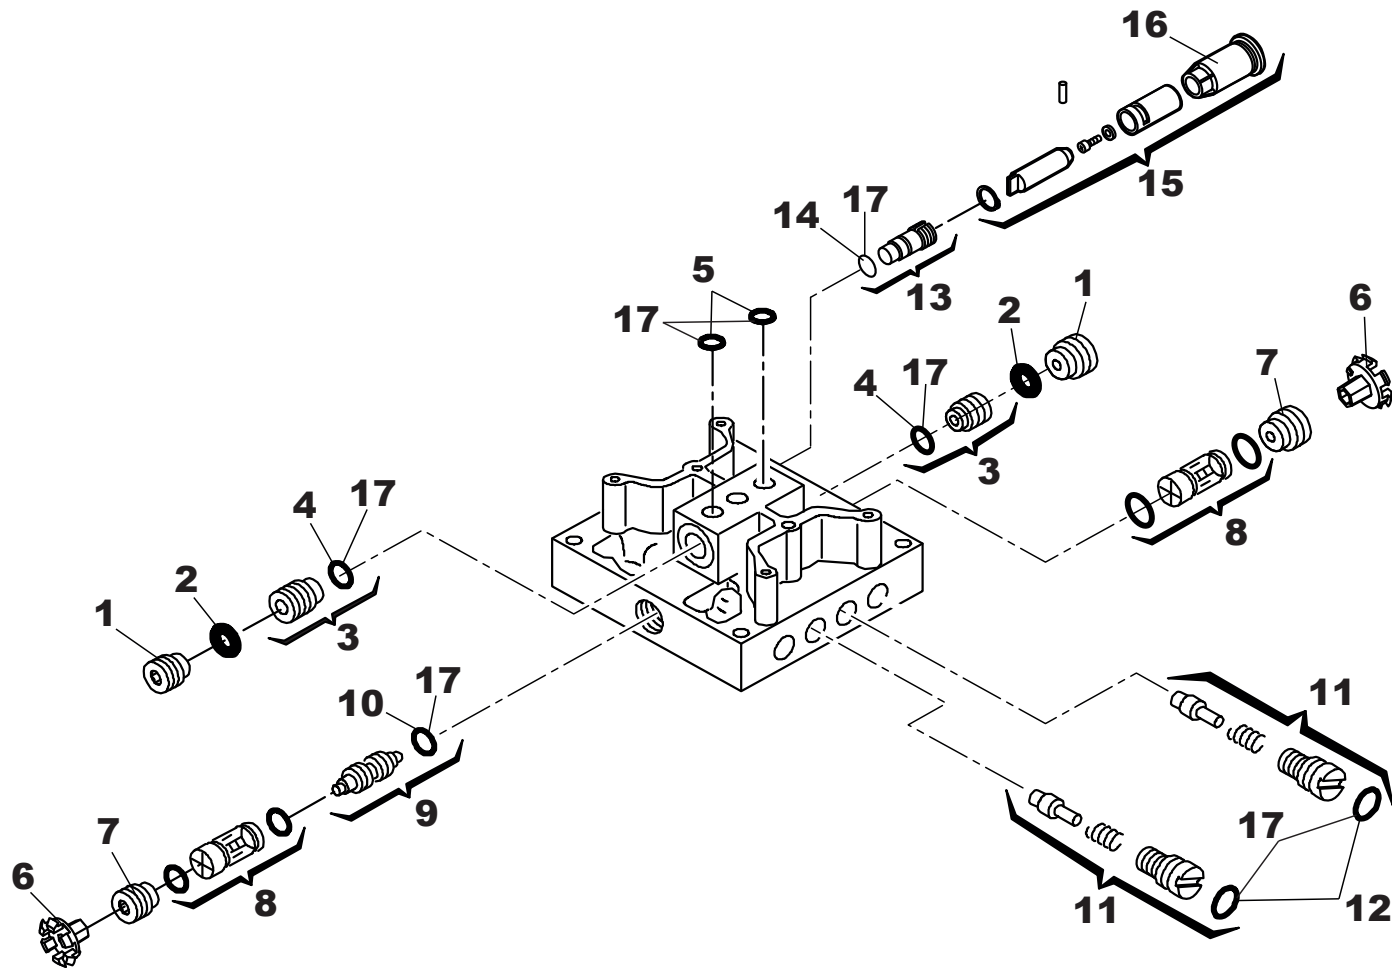

Pos.	Code	Description	Q.ty	Purch.
000	CONFIGURATO	640 CONFIGURATOR		
0000	FLANGIA 640	640 DISTRIBUTION FLANGE		
001	7220625	ANGLE BRACKET 620/640	2	Yes
002	7230295	SW.G.O.400/87 ST. PISTON ROD	4	Yes
003	7109095	CABLE GLAND	1	Yes
004	7043355	STRAIN RELIEF RING	1	Yes
005	7099245	STRAIN RELIEF GASKET (50PCS.)	1	Yes
006	7270535	OPERATOR TANK COVER	1	Yes
007	7099315	G.D.O. 590 FLAT GASKET	2	Yes
008	7112065	Oil level plug with level indicator	1	Yes
009	7094065	COPPER WASHER 7X4X1	1	Yes
010	7039275	ASBESTOS RUBBER WASHER 10X14X2	1	Yes
011	7110035	CAP	1	Yes
012	7450095	C.T.B.620-640 BARRIER TANK	1	Yes
013	7514075	CABLE M.1.8 W/O MOTOR THERMAL PROTECTION	1	Yes
014	7090010015	SEAL OR 4,48X1,78 (2018)	2	Yes
015	4997645	C.T.B.DISTRIBUTION FLANGE UNIT	1	Yes
016	7361275	L355 FLEX.TUBE EYE ./EYE.	2	Yes
017	7094375	DDM0C0107-4N8B BONDED SEAL GASKET	8	Yes
018	7110115	"SW.G.RAM 750 CAP 1/8" KEY 13 H29,5"	4	Yes
019	7073015	BALL JOINT INA GE 12 UK DIN 648	2	Yes
020	7182155	C.T.B.620-640 BAR PIN W/JOINT	4	Yes
021	725204	C.T.B.640 CYLINDER BALL-JOINT D.30	1	Yes
022	725205	C.T.B.640 CYLINDER BALL-JOINT D.30	1	Yes
023	7221035	620-640 FORK W/O BALL JOINT	1	Yes
024	7221005	SPRING ADJUSTMENT FORK W/JOINT	1	Yes
025	7049145	C.T.B.620-640 SPRING LOAD ADJUS.RING NUT	1	Yes
026	7360165	C.T.B. SPRING PROTECTION TUBE L.115	1	Yes
027	7222725	C.T.B.620-640 SPRING SUPPORT	1	Yes
028	7094145	400/003/4490 BONDED SEAL	2	Yes
029	7090350025	GASKET OR 34.60X2.62 (3137)	2	Yes
030	7090360025	GASKET OR 40.95X2.62 (3162)	2	Yes
031	7095105	EU 3040 Z20 SEAL	2	Yes

Pos.	Code	Description	Q.ty	Purch.
032	7095025	SCRAPER JOINT WRM 118149 D.30	2	Yes
033	390837	GASKET 640 KIT	1	Yes
034	714017	HYDRAULIC OIL FAAC HP OIL LT. 1	2	Yes
035	7543005	C.T.B. 620-640 TEMPERATURE SENSOR	1	Yes
036	7510135	CABLE WITH SENSOR X BEAM MT 1.6	1	Yes
037	63000996	CABLE GLAND GROUP	1	Yes
038	424594	C.T.B.EXTERNAL RELEASE TRIANGULAR KEY	1	Yes
039	7128035	CYLINDER LOCK	1	Yes