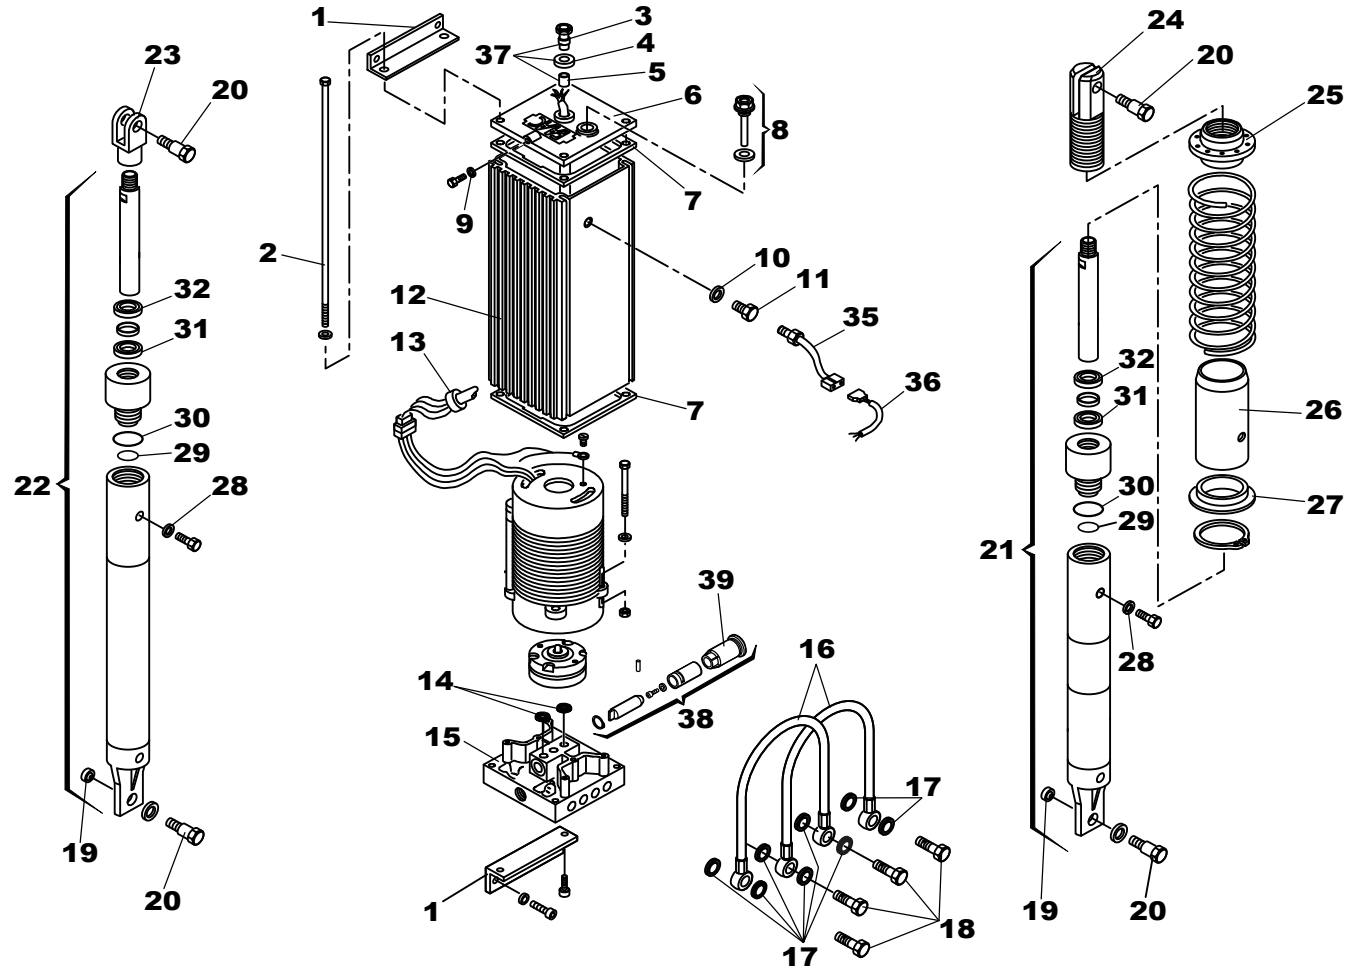

Pos.	Code	Description	Q.ty	Purch.
000	CONFIGURATO	640 CONFIGURATOR		
0000	FLANGIA 640	640 DISTRIBUTION FLANGE		
001	7220625	ANGLE BRACKET 620/640	2	Yes
002	7230295	SW.G.O.400/87 ST. PISTON ROD	4	Yes
003	7109095	CABLE GLAND	1	Yes
004	7043355	STRAIN RELIEF RING	1	Yes
005	7099245	STRAIN RELIEF GASKET (50PCS.)	1	Yes
006	7270535	OPERATOR TANK COVER	1	Yes
007	7099315	G.D.O. 590 FLAT GASKET	2	Yes
008	7112065	Oil level plug with level indicator	1	Yes
009	7094065	COPPER WASHER 7X4X1	1	Yes
010	7039275	ASBESTOS RUBBER WASHER 10X14X2	1	Yes
011	7110035	CAP	1	Yes
012	7450095	C.T.B.620-640 BARRIER TANK	1	Yes
013	7514075	CABLE M.1.8 W/O MOTOR THERMAL PROTECTION	1	Yes
014	7090010015	SEAL OR 4,48X1,78 (2018)	2	Yes
015	4997645	C.T.B.DISTRIBUTION FLANGE UNIT	1	Yes
016	7361275	L355 FLEX.TUBE EYE ./EYE.	2	Yes
017	7094375	DDM0C0107-4N8B BONDED SEAL GASKET	8	Yes
018	7110115	"SW.G.RAM 750 CAP 1/8" KEY 13 H29,5"	4	Yes
019	7073015	BALL JOINT INA GE 12 UK DIN 648	2	Yes
020	7182155	C.T.B.620-640 BAR PIN W/JOINT	4	Yes
021	725204	C.T.B.640 CYLINDER BALL-JOINT D.30	1	Yes
022	725205	C.T.B.640 CYLINDER BALL-JOINT D.30	1	Yes
023	7221035	620-640 FORK W/O BALL JOINT	1	Yes
024	7221005	SPRING ADJUSTMENT FORK W/JOINT	1	Yes
025	7049145	C.T.B.620-640 SPRING LOAD ADJUS.RING NUT	1	Yes
026	7360165	C.T.B. SPRING PROTECTION TUBE L.115	1	Yes
027	7222725	C.T.B.620-640 SPRING SUPPORT	1	Yes
028	7094145	400/003/4490 BONDED SEAL	2	Yes
029	7090350025	GASKET OR 34.60X2.62 (3137)	2	Yes
030	7090360025	GASKET OR 40.95X2.62 (3162)	2	Yes
031	7095105	EU 3040 Z20 SEAL	2	Yes

Pos.	Code	Description	Q.ty	Purch.
032	7095025	SCRAPER JOINT WRM 118149 D.30	2	Yes
033	390837	GASKET 640 KIT	1	Yes
034	714017	HYDRAULIC OIL FAAC HP OIL LT. 1	2	Yes
035	7543005	C.T.B. 620-640 TEMPERATURE SENSOR	1	Yes
036	7510135	CABLE WITH SENSOR X BEAM MT 1.6	1	Yes
037	63000996	CABLE GLAND GROUP	1	Yes
038	424594	C.T.B.EXTERNAL RELEASE TRIANGULAR KEY	1	Yes
039	7128035	CYLINDER LOCK	1	Yes